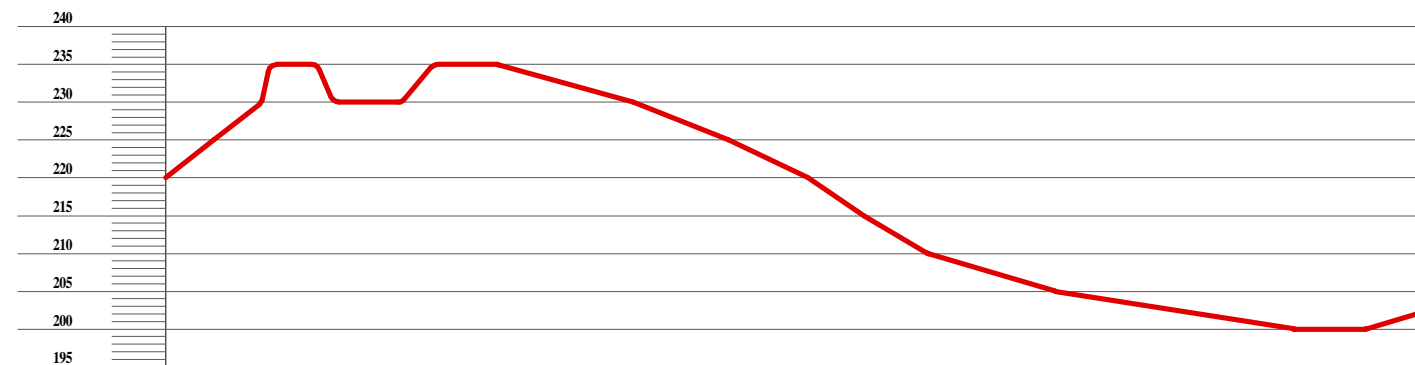

Løype del  
1

Lengde  
1116 m

Løype del  
2

Lengde  
851 m

Løype del  
3

Lengde  
517 m

Løype del  
4

Lengde  
1414 m