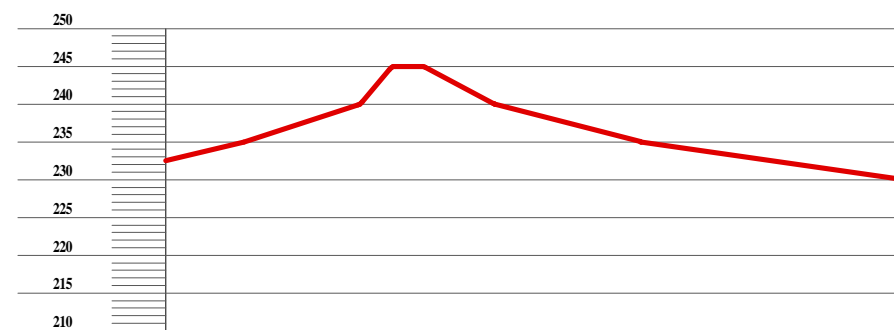

Løype del  
1

Lengde  
1116 m

Løype del  
2

Lengde  
851 m

Løype del  
3

Lengde  
517 m

Løype del  
4

Lengde  
1414 m