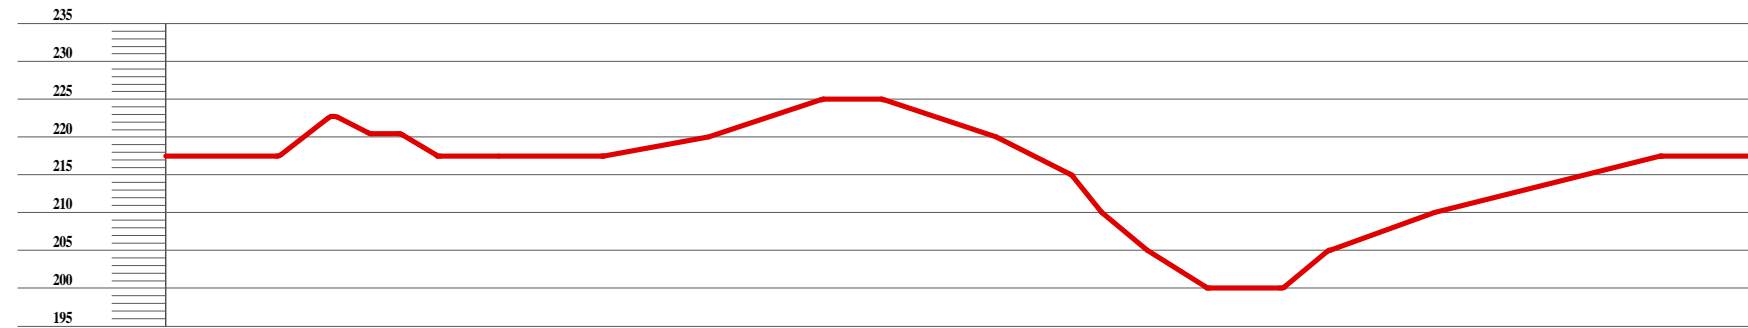

Løype del  
1

Lengde  
1116 m

Løype del  
2

Lengde  
851 m

Løype del  
3

Lengde  
517 m

Løype del  
4

Lengde  
1414 m